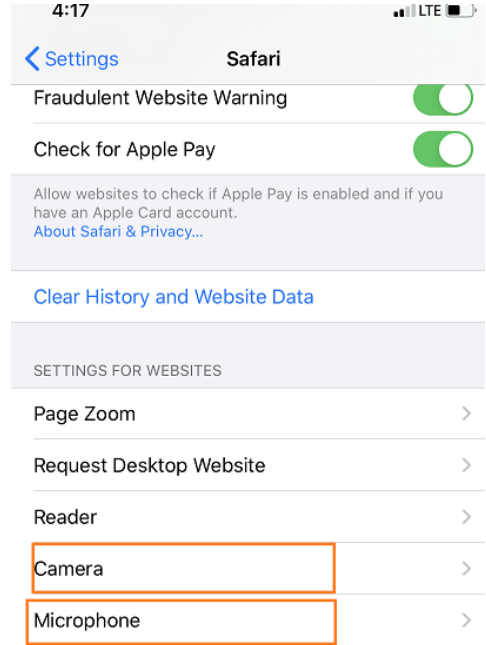

# APPLE SAFARI SETTINGS

1.

2.

3.

4.

5.